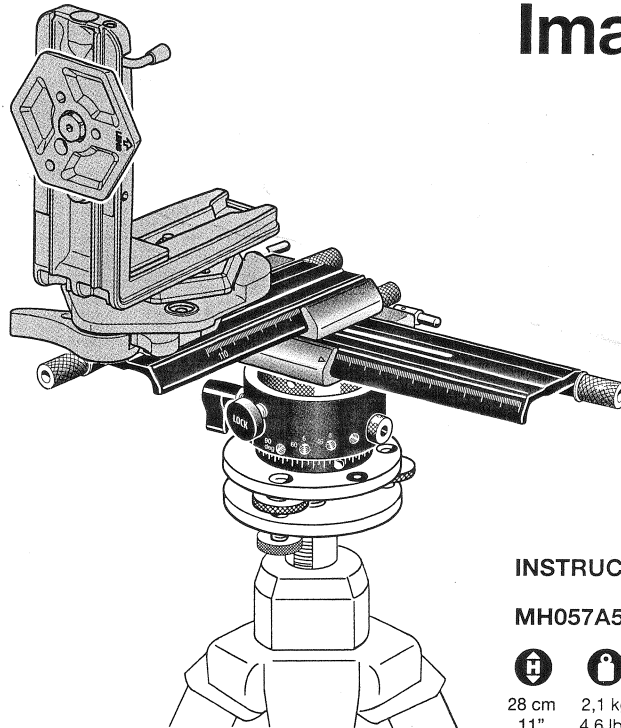

Manfrotto

Imagine More

INSTRUCTIONS

MH057A5

 28 cm
11"
 2,1 kg
4.6 lbs
 5 kg
11 lbs

MH057A5-LONG

 28 cm
11"
 2,4 kg
5.3 lbs
 5 kg
11 lbs