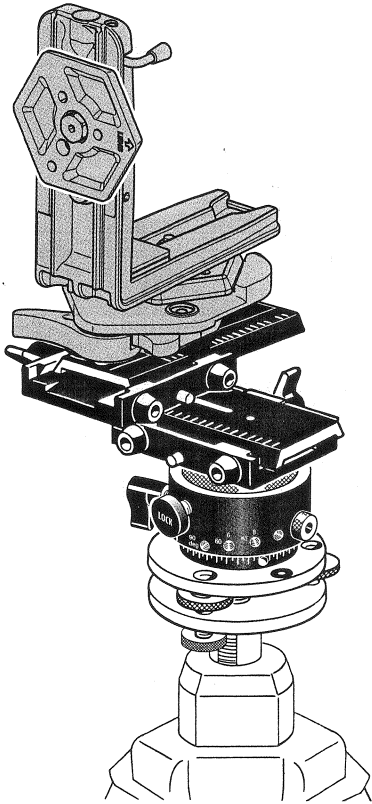

Manfrotto

Imagine More

INSTRUCTIONS

MH057A5

 28 cm
11"
 2,1 kg
4.6 lbs
 5 kg
11 lbs

MH057A5-LONG

 28 cm
11"
 2,4 kg
5.3 lbs
 5 kg
11 lbs